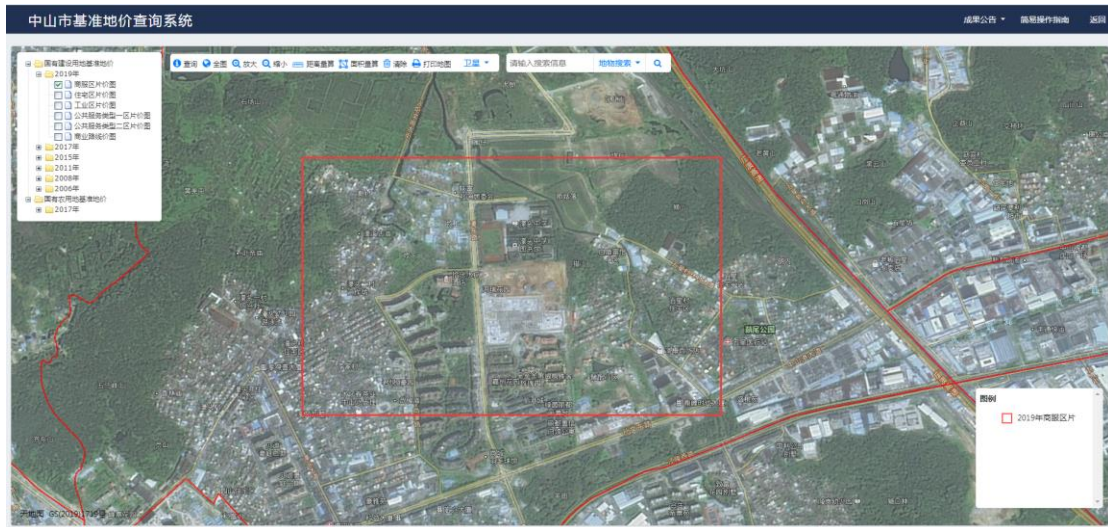

中山市基准地价查询系统简易操作指南

一、 google 浏览器（版本 54 及以上）或者 360 浏览器登陆中山市地价查询系统：<http://113.104.0.236:10005/>;

二、 选择进入“基准地价”系统;

三、 在图层目录中，选择查询的地价类别，可多选;

四、 滚动鼠标，缩放地图，定位到需要查询的区域；

五、 工具栏中点击“查询”工具；

六、 点击要查询的区域，即可返回地价值。