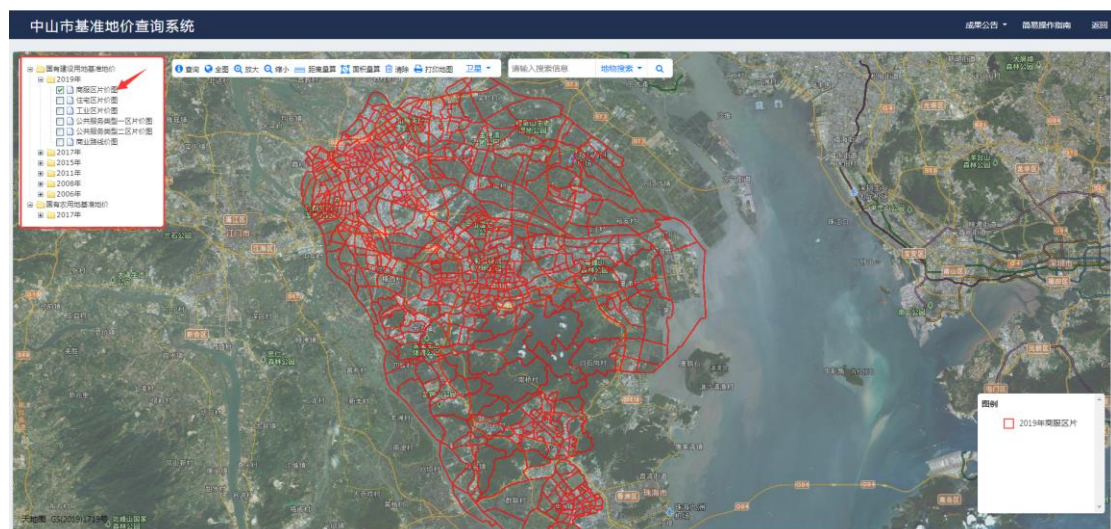

中山市基准地价查询系统简易操作指南

一、 google 浏览器（版本 54 及以上）或者 360 浏览器登陆中山市地价查询系统：<http://113.104.0.236:10005/>;

二、 选择进入“基准地价”系统;

三、 在图层目录中，选择查询的地价类别，可多选;

四、 滚动鼠标，缩放地图，定位到需要查询的区域；

五、 工具栏中点击“查询”工具；

六、 点击要查询的区域，即可返回地价值。